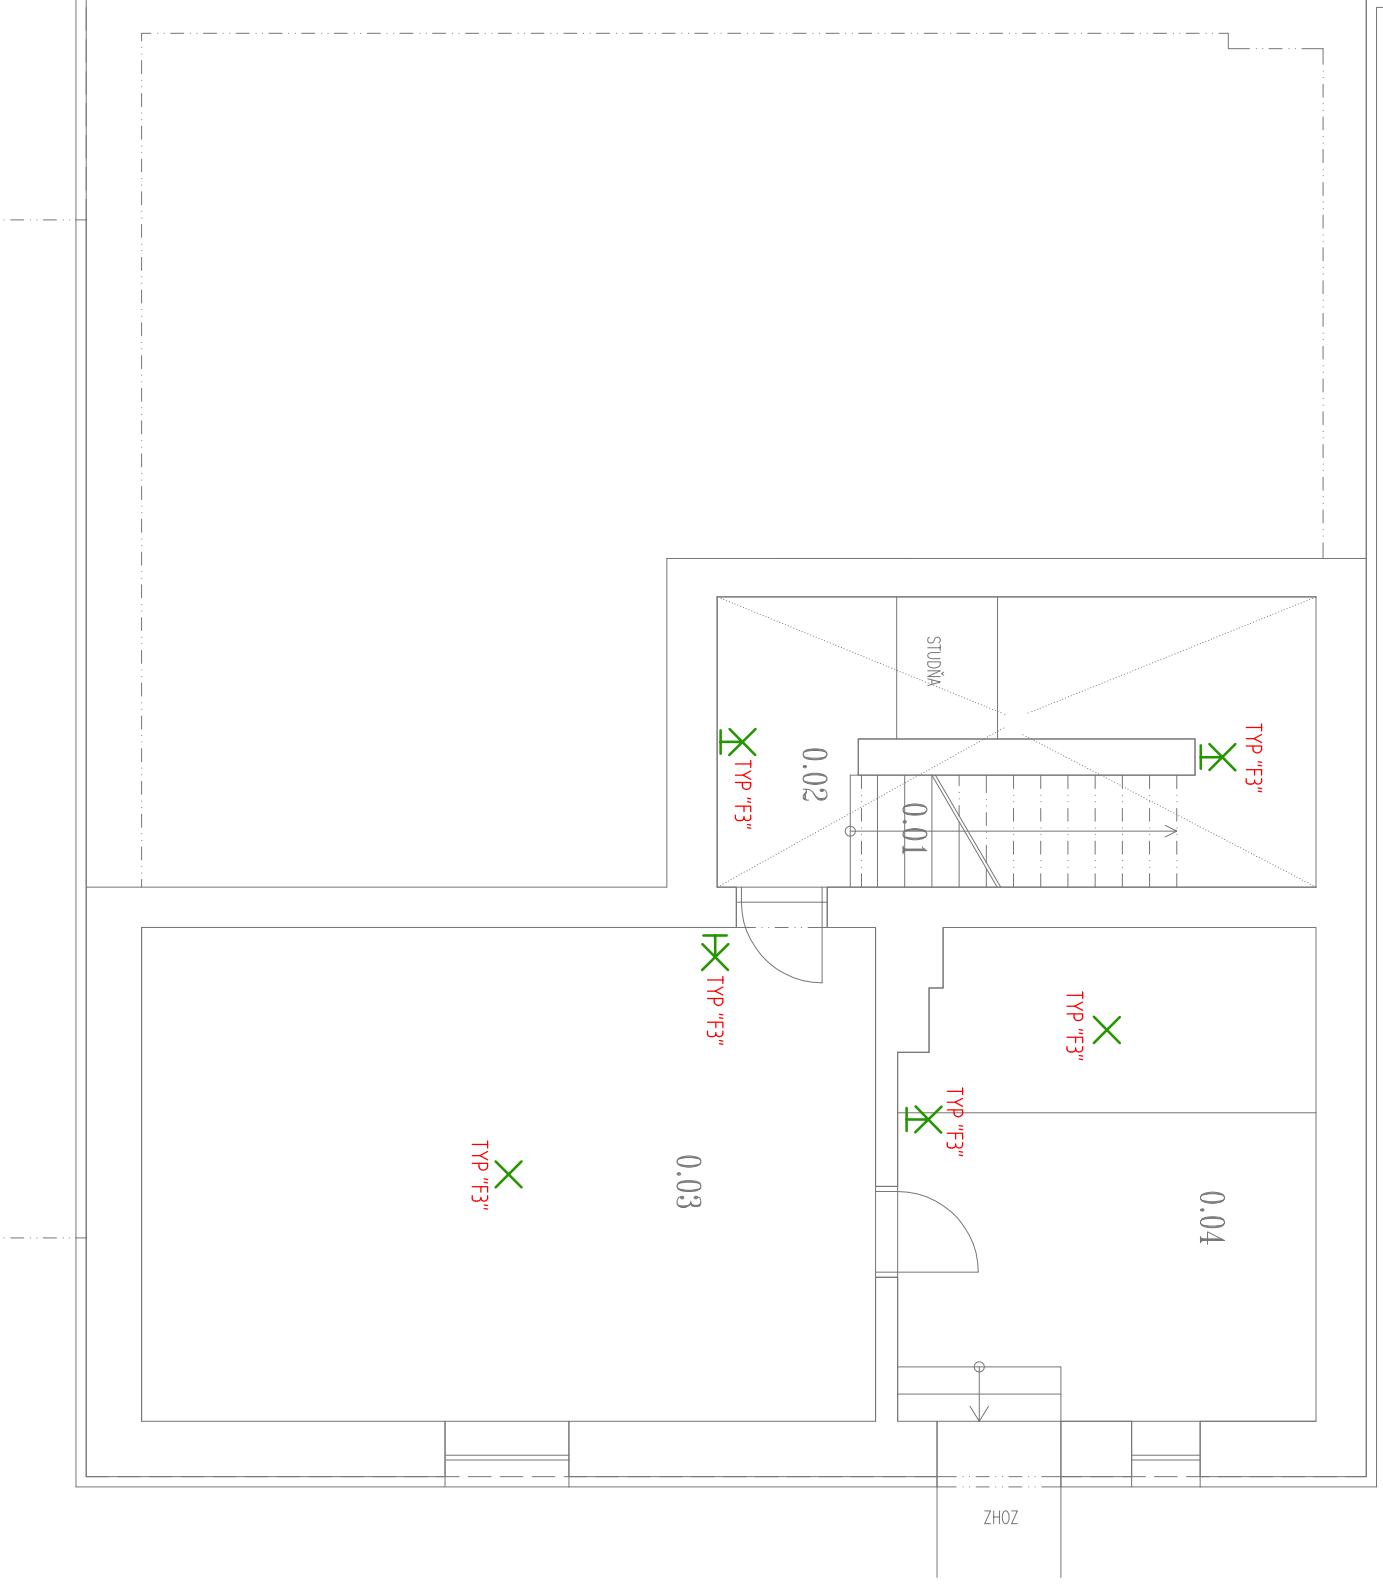

PODORYS 1PP

POZNÁMKY:

Nové svietidla v podčiarknutých sa napája na existujúce rozvody osvetlenia, ktoré sa v prípade potreby adekvátne upravia. V miestnostiach č. 13, 14, 13, 14 a 119 sa zároveň vymena aj spínacie Nové osvetľovacie telesá musia byť navrhnuté tak, aby boli splnené požiadavky STN EN 12464-1-1 Kládene na intenzitu osvetlenia vnútorných priestorov, spĺňajú požiadavky podľa STN 33 2000-5-51 na krytie IP podľa dráhu priestorov a zároveň boli v maximálnej miere usporne. Všetky navrhnuté svietidlá používajú LED technológiu s efektívnosťou 90 až 110lm/W. Životnosť použitých svietidiel a osvetlenia zdrojov nemá byť menšia ako 30 000 hodín pri podlese svetlosti na 80%. Vypočet osvetlenia a doporučené typy svietidiel sú uvedené v samostatnej prílohe. Dodávateľ osvetlenie, v prípade ak sa rozhodne použiť alternatívne svietidlá je povinný spracovať svetelotechnický vypočet a deklarovať splnenie STN EN 12464-1 pre ním použité konkrétne typy svietidiel.

LEGENDA MIESTNOSTI:

OZN.	NAZOV ÚČEL MIESTNOSTI	PLOCHA m ²	OSVETLENOSŤ lx
0.01	SCHODBIŠKO	3,80	150
0.02	CHODBA	17,11	150
0.03	PRACOVNA	35,67	100
0.04	KOTOLNA	19,67	100
0.05	SCHODBIŠKO	11,50	150
0.06	SKLAD	2,81	100
0.07	TELEFON	13,18	-
0.08	GARAŽ	38,64	200
0.09	GARAŽ	45,64	200