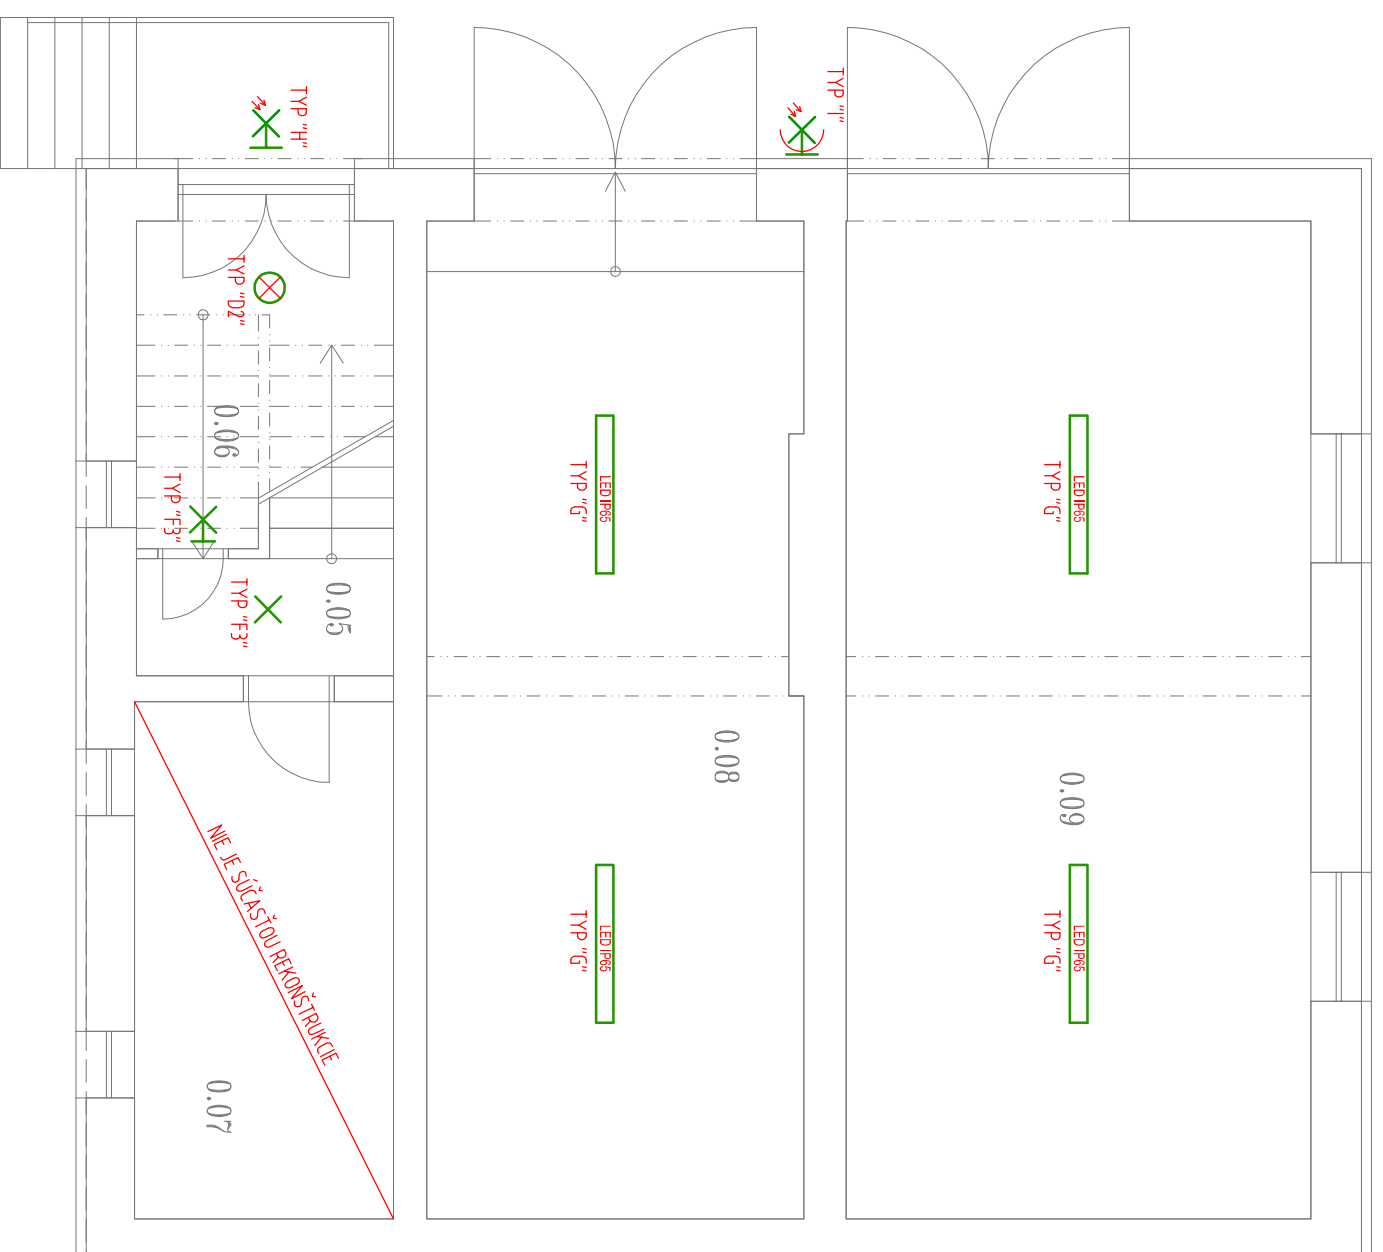

PODORYS 1PP

POZNÁMKY:

Nové svietidla v podčiarknutých sa napája na existujúce rozvody osvetlenia, ktoré sa v prípade potreby adekvátne upravia. V miestnostiach č. 13, 14, 13, 14 a 119 sa zároveň vymena aj spínacie Nové osvetľovacie telesá musia byť navrhnuté tak, aby boli splnené požiadavky STN EN 12464-1-1 Kládene na intenzitu osvetlenia vnútorných priestorov, spĺňajú požiadavky podľa STN 33 2000-5-51 na krytie IP podľa dráhu priestorov a zároveň boli v maximálnej miere usporne. Všetky navrhnuté svietidlá používajú LED technológiu s efektívnosťou 90 až 110lm/W. Životnosť použitých svietidiel a osvetlenia zdrojov nemá byť menšia ako 30 000 hodín pri podlese svetlosti na 80%. Vypočet osvetlenia a doporučené typy svietidiel sú uvedené v samostatnej prílohe. Dodávateľ osvetlenie, v prípade ak sa rozhodne použiť alternatívne svietidlá je povinný spracovať svetelotechnický vypočet a deklarovať splnenie STN EN 12464-1 pre ním použité konkrétne typy svietidiel.

LEGENDA MIESTNOSTI:

OZN.	NAZOV ÚČEL MIESTNOSTI	PLOCHA m ²	OSVETLENOSŤ lx
0.01	SCHODBIŠKO	3,80	150
0.02	CHODBA	17,11	150
0.03	PRACOVNA	35,67	100
0.04	KOTOLNA	19,67	100
0.05	SCHODBIŠKO	11,50	150
0.06	SKLAD	2,81	100
0.07	TELEFON	13,18	-
0.08	GARAŽ	38,64	200
0.09	GARAŽ	45,64	200